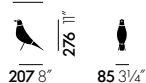

Materials

- **Body:** alder wood (Western Europe, Poland), black lacquer finish.
- **Legs:** steel wire.
- **Körper:** Nussbaum, klarlackiert.
- **Füße:** Eisendraht.

DIMENSIONS

278 11"

Eames House Bird

COLOURS AND MATERIALS